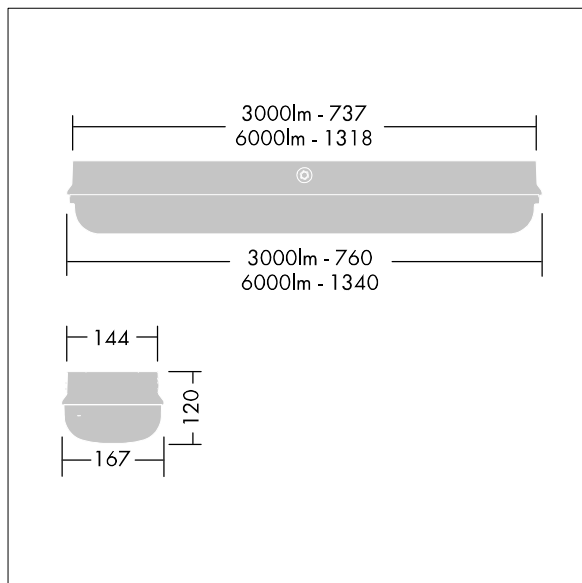

Размеры: 1340 x 167 x 120 mm

Полная мощность: 49,4 W

Световой поток светильника: 6000 lm

КПД светильника: 121 lm/W

Масса: 8,5 kg

TLG_FORP_F_PDB.jpg

TLG_FORP_M_LD1.wmf

Все параметры, отмеченные *, являются расчетными значениями. Thorn использует проверенные и испытанные компоненты от ведущих поставщиков. Тем не менее, допускается наличие отдельных связанных с технологией сбоев светодиодов в течение номинального срока службы продукта. В соответствии с международными стандартам допуск в первоначальном потоке с потребляемой мощностью составляет $\pm 10\%$. Цветовая температура регулируется с допуском до ± 150 K от номинального значения. Если не указано иное, то параметры распространяются на температуру окружающей среды 25°C. В большинстве продуктов сбой одной из LED-пикселей не вызывает ухудшения световых характеристик светильника — таким образом, оснований для жалоб нет. Если не указано иное, все светодиодные продукты Thorn можно использовать без ограничений (в соответствии с номиналом RG0 или RG1) в отношении фотобиологической безопасности ультрафиолетового излучения (IEC/EN60598-1).