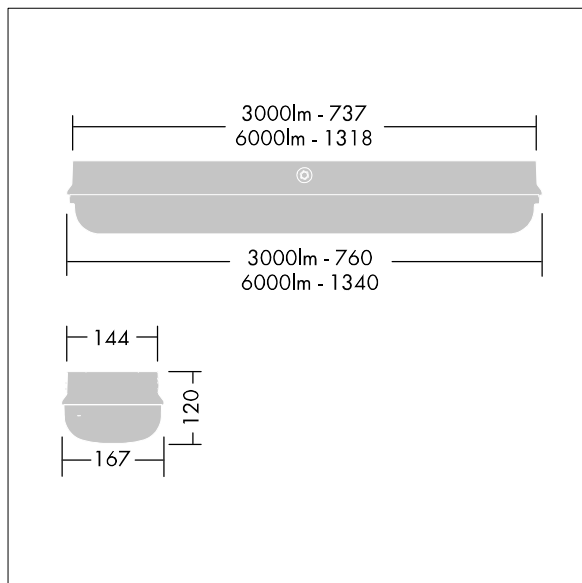

TLG_FORP_M_LD1.wmf

Все параметры, отмеченные *, являются расчетными значениями. Thorn использует проверенные и испытанные компоненты от ведущих поставщиков. Тем не менее, допускается наличие отдельных связанных с технологией сбоев светодиодов в течение номинального срока службы продукта. В соответствии с международными стандартам допуск в первоначальном потоке с потребляемой мощностью составляет $\pm 10\%$. Цветовая температура регулируется с допуском до ± 150 K от номинального значения. Если не указано иное, то параметры распространяются на температуру окружающей среды 25°C. В большинстве продуктов сбой одной из LED-пикселей не вызывает ухудшения световых характеристик светильника — таким образом, оснований для жалоб нет. Если не указано иное, все светодиодные продукты Thorn можно использовать без ограничений (в соответствии с номиналом RG0 или RG1) в отношении фотобиологической безопасности ультрафиолетового излучения (IEC/EN60598-1).

Продукция Thorn Lighting постоянно совершенствуется. Мы оставляем за собой право производить изменения конструкции и формы наших изделий без последующей публикации.

© Thorn Lighting