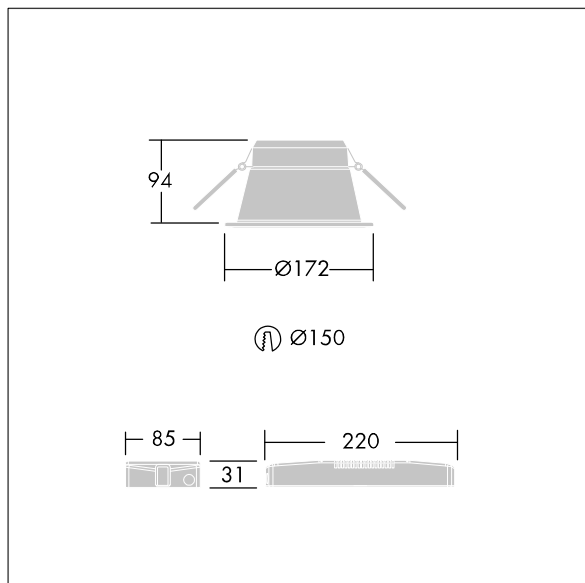

Chalice Pro

96642617 CHAL PRO LED1600-930 HF RSB W6

THORN

Chalice Pro

Встраиваемый светодиодный светильник. Удаленный ПРА с фиксированным выводом. IP54 (IP20 выше), Электрический класс I, UGR<19. Корпус: Алюминий, окрашенный Белый (RAL 9016). Отражатель: матовый блестящий. Подходит для монтажа в потолки толщиной 1-40 мм в отверстия Ø150 мм. В комплекте с 3000K LED.

Размеры: Ø172 x 94 мм
Полная мощность: 18.1 W
Световой поток светильника: 1500 lm
КПД светильника: 83 lm/W
Масса: 0.69 kg

TLG_CHLP_F_RSBPDB.jpg

TLG_CHLP_M_DL1.wmf

Все параметры, отмеченные *, являются расчетными значениями. Thorn использует проверенные и испытанные компоненты от ведущих поставщиков. Тем не менее, допускается наличие отдельных связанных с технологией сбоев светодиодов в течение номинального срока службы продукта. В соответствии с международными стандартам допуск в первоначальном потоке с потребляемой мощностью составляет $\pm 10\%$. Цветовая температура регулируется с допуском до ± 150 K от номинального значения. Если не указано иное, то параметры распространяются на температуру окружающей среды 25°C . В большинстве продуктов сбой одной из LED-пикселей не вызывает ухудшения световых характеристик светильника — таким образом, оснований для жалоб нет. Если не указано иное, все светодиодные продукты Thorn можно использовать без ограничений (в соответствии с номиналом RG0 или RG1) в отношении фотобиологической безопасности ультрафиолетового излучения (IEC/EN60598-1).