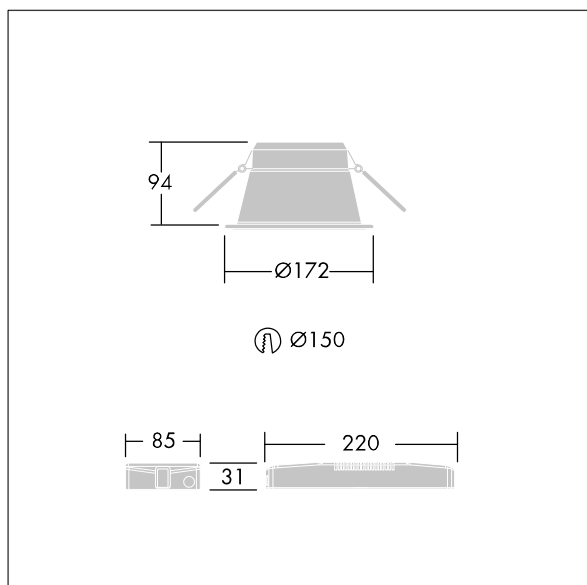

Chalice Pro

96642617 CHAL PRO LED1600-930 HF RSB W6

THORN

Chalice Pro

Встраиваемый светодиодный светильник. Удаленный ПРА с фиксированным выводом. IP54 (IP20 выше), Электрический класс I, UGR<19. Корпус: Алюминий, окрашенный Белый (RAL 9016). Отражатель: матовый блестящий. Подходит для монтажа в потолки толщиной 1-40 мм в отверстия Ø150 мм. В комплекте с 3000K LED.

Размеры: Ø172 x 94 мм
Полная мощность: 18,1 W
Световой поток светильника: 1500 lm
КПД светильника: 83 lm/W
Масса: 0,69 кг

TLG_CHLP_F_RSBPDB.jpg

TLG_CHLP_M_DL1.wmf

Все параметры, отмеченные *, являются расчетными значениями. Thorn использует проверенные и испытанные компоненты от ведущих поставщиков. Тем не менее, допускается наличие отдельных связанных с технологией сбоев светодиодов в течение номинального срока службы продукта. В соответствии с международными стандартам допуск в первоначальном потоке с потребляемой мощностью составляет $\pm 10\%$. Цветовая температура регулируется с допуском до ± 150 K от номинального значения. Если не указано иное, то параметры распространяются на температуру окружающей среды 25°C . В большинстве продуктов сбой одной из LED-пикселей не вызывает ухудшения световых характеристик светильника — таким образом, оснований для жалоб нет. Если не указано иное, все светодиодные продукты Thorn можно использовать без ограничений (в соответствии с номиналом RG0 или RG1) в отношении фотобиологической безопасности ультрафиолетового излучения (IEC/EN60598-1).