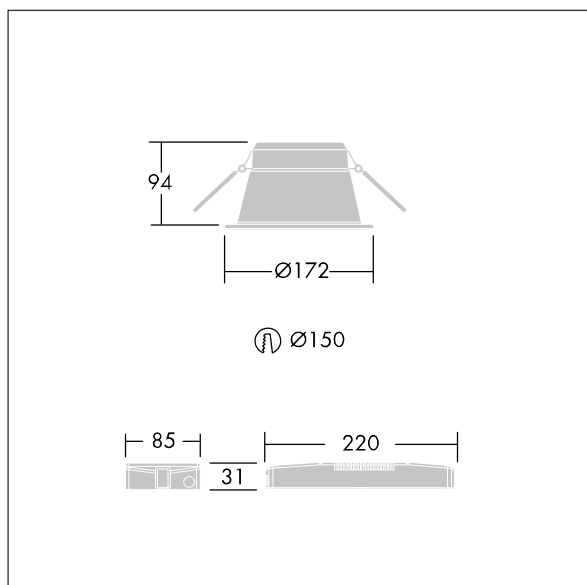

## Chalice Pro

Встраиваемый светодиодный светильник. Удаленный ПРА с фиксированным выводом. IP54 (IP20 выше), Электрический класс I, UGR<19. Корпус: Алюминий, окрашенный Белый (RAL 9016). Отражатель: матовый блестящий. Подходит для монтажа в потолки толщиной 1-40 мм в отверстия Ø150 мм. В комплекте с 3000K LED.

Размеры: Ø172 x 94 мм  
Полная мощность: 18,1 W  
Световой поток светильника: 1500 lm  
КПД светильника: 83 lm/W  
Масса: 0,69 кг

TLG\_CHLP\_F\_RSBPDB.jpg

TLG\_CHLP\_M\_DL1.wmf

Все параметры, отмеченные \*, являются расчетными значениями. Thorn использует проверенные и испытанные компоненты от ведущих поставщиков. Тем не менее, допускается наличие отдельных связанных с технологией сбоев светодиодов в течение номинального срока службы продукта. В соответствии с международными стандартам допуск в первоначальном потоке с потребляемой мощностью составляет  $\pm 10\%$ . Цветовая температура регулируется с допуском до  $\pm 150$  K от номинального значения. Если не указано иное, то параметры распространяются на температуру окружающей среды  $25^{\circ}\text{C}$ . В большинстве продуктов сбой одной из LED-пикселей не вызывает ухудшения световых характеристик светильника — таким образом, оснований для жалоб нет. Если не указано иное, все светодиодные продукты Thorn можно использовать без ограничений (в соответствии с номиналом RG0 или RG1) в отношении фотобиологической безопасности ультрафиолетового излучения (IEC/EN60598-1).