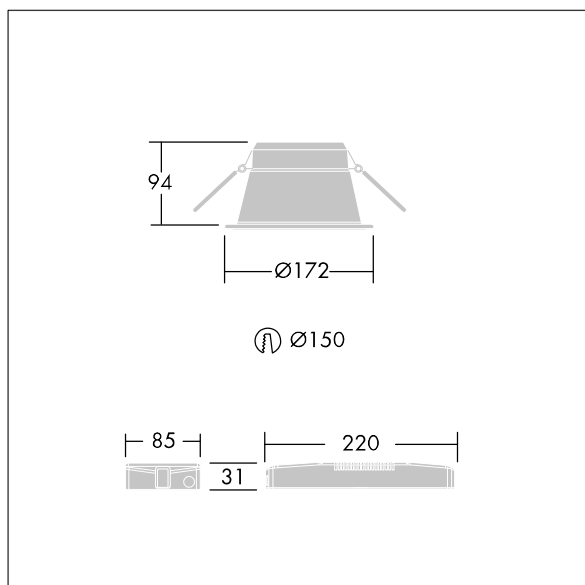

Chalice Pro

96642617 CHAL PRO LED1600-930 HF RSB W6

THORN

Chalice Pro

Встраиваемый светодиодный светильник. Удаленный ПРА с фиксированным выводом. IP54 (IP20 выше), Электрический класс I, UGR<19. Корпус: Алюминий, окрашенный Белый (RAL 9016). Отражатель: матовый блестящий. Подходит для монтажа в потолки толщиной 1-40 мм в отверстия Ø150 мм. В комплекте с 3000K LED.

Размеры: Ø172 x 94 мм
Полная мощность: 18.1 W
Световой поток светильника: 1500 lm
КПД светильника: 83 lm/W
Масса: 0.69 kg

TLG_CHLP_F_RSBPDB.jpg

TLG_CHLP_M_DL1.wmf

Все параметры, отмеченные *, являются расчетными значениями. Thorn использует проверенные и испытанные компоненты от ведущих поставщиков. Тем не менее, допускается наличие отдельных связанных с технологией сбоев светодиодов в течение номинального срока службы продукта. В соответствии с международными стандартам допуск в первоначальном потоке с потребляемой мощностью составляет $\pm 10\%$. Цветовая температура регулируется с допуском до ± 150 K от номинального значения. Если не указано иное, то параметры распространяются на температуру окружающей среды 25°C . В большинстве продуктов сбой одной из LED-пикселей не вызывает ухудшения световых характеристик светильника — таким образом, оснований для жалоб нет. Если не указано иное, все светодиодные продукты Thorn можно использовать без ограничений (в соответствии с номиналом RG0 или RG1) в отношении фотобиологической безопасности ультрафиолетового излучения (IEC/EN60598-1).