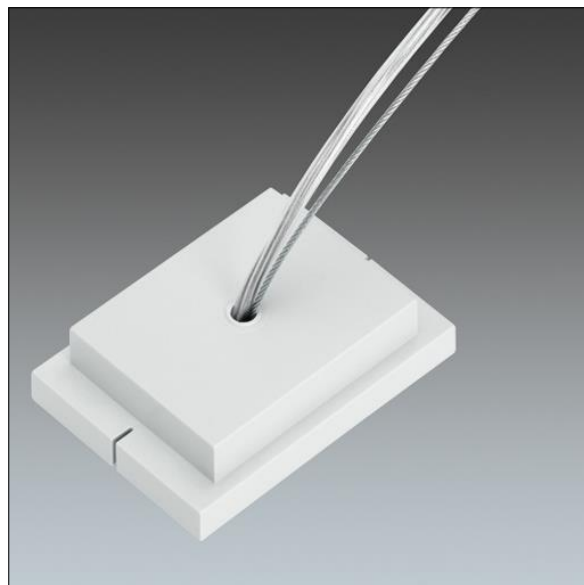

# Equaline LED

96238915 <EQUALINE CEILING ROSE KIT ML5c1.5

THORN

## Equaline LED

Cache-piton Equaline LED avec 1,5 m sur 5 de conducteur principal et câble de suspension.

Poids : 0,15 kg

TLG\_EQUA\_F\_CR.jpg