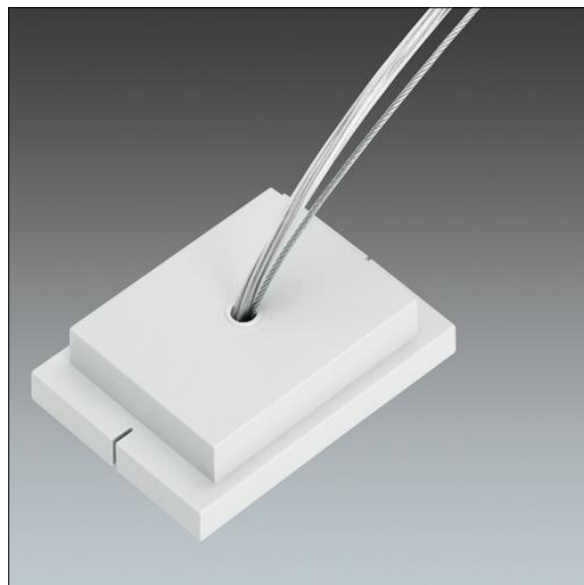

Equaline LED

96238915 EQUALINE CEILING ROSE KIT ML5c1.5

THORN

Equaline LED

Cache-piton Equaline LED avec 1,5 m sur 5 de conducteur principal et câble de suspension.

Poids : 0,15 kg

TLG_EQUA_F_CR.jpg