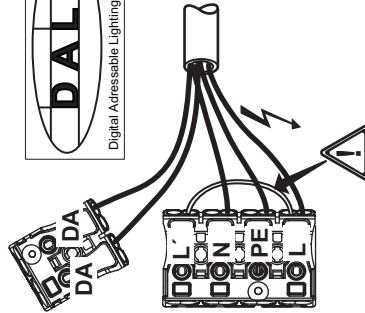

X11 AD 180

Switched maintained mode
Eclairage permanent activé
Geschaltetes Dauerlicht
Kopplatt permanente ijus
Luce permanente accesa
Pracą ciągłą przerywana

X1 AD 180

E3TX

SelfTest (local)
Auto Test (lokal)
Autotest (lokal)
Självtest (lokalt)
Autotest (locale)
Autotest (wewnętrzny
układ testujący)

X1 AD 180

Addressable Test (central)
Test adressable (central)
Adressierbarer Test (zentral)
Adresserbar test (central)
Test indirizzamento (centrale)
Test adresowalny (zdalny układ
testujący)

X1 ACD 180