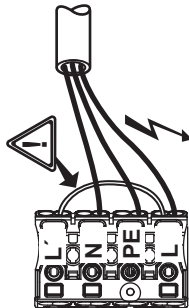

X11 AD 180

Switched maintained mode
Eclairage permanent activé
Geschaltetes Dauerlicht
Kopplatt permanente ijus
Luce permanente accesa
Pracą ciągłą przerywana

X1 AD 180

E3TX

SelfTest (local)
Auto Test (lokal)
Autotest (lokal)
Självtest (lokalt)
Autotest (locale)
Autotest (wewnętrzny
układ testujący)

X1 AD 180

Addressable Test (central)
Test adressable (central)
Adressierbarer Test (zentral)
Adresserbar test (central)
Test indirizzamento (centrale)
Test adresowalny (zdalny układ
testujący)

X1 ACD 180