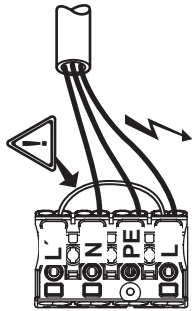

E3M & E3TX

Non maintained mode
Eclairage non permanent
Bereitschaftsschaltung
Beredskapsdrift
Circuito in emergenza
Praca awaryjna

X10 AD 180

Maintained mode
Eclairage permanent
Dauerschaltung
Permanendrift
Circuito permanente
Praca ciągła

X11 AD 180

Switched maintained mode
Eclairage permanent activé
Geschaltetes Dauerlicht
Kopplatt permanente ijus
Luce permanente accesa
Pracą ciągłą przerywana

X1 AD 180

E3TX

SelfTest (local)
Auto Test (lokal)
Autotest (lokal)
Självtest (lokalt)
Autotest (locale)
Autotest (wewnętrzny
układ testujący)

X1 AD 180

Addressable Test (central)
Test adressable (central)
Adressierbarer Test (zentral)
Adresserbar test (central)
Test indirizzamento (centrale)
Test adresowalny (zdalny układ
testujący)

X1 ACD 180